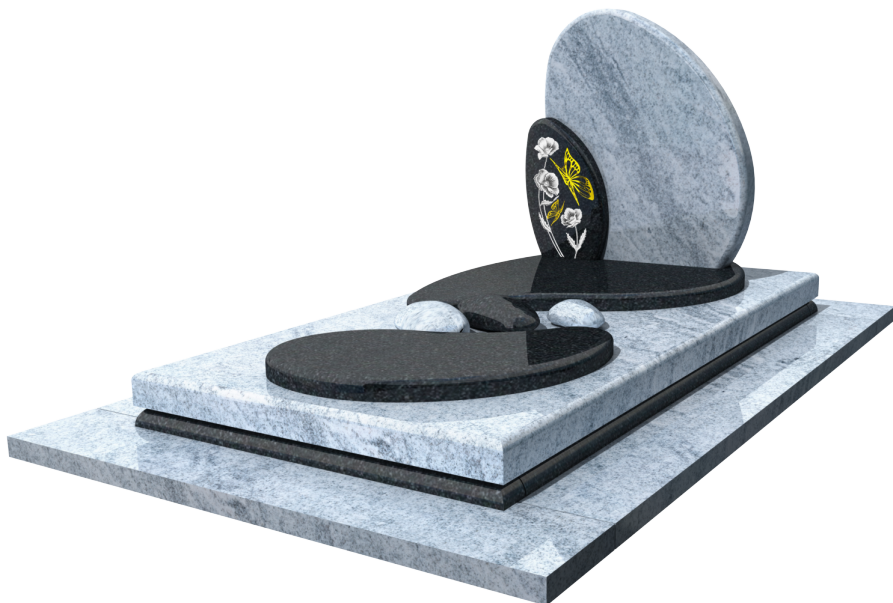

Les Monumentalistes

L'empreinte d'une vie

SGG 226 - SEM 140

ORIGINE : Import

DIMENSIONS : Coffret 4 pièces : 100 x 200 x 5ht

Tombale : 100 x 200 x 8Å©p

Tombale : 80 x 115 x 5Å©p

Tombale : 68 x 68 x 5Å©p

Galet : 28.5 x 16.5 x 9Å©p

Galet : 28.5 x 16.5 x 9Å©p

Galet : 17 x 13 x 7Å©p

StÅ©le NÅ©5114D : 70 x 80ht x 8Å©p

StÅ©le NÅ©5114G : 30 x 46ht x 5Å©p

Motif PY110

SEMELLE : 140 x 240 x 5

PrÅ©sentÅ© en *Viscount White et Regal Black*

GRANITS DISPONIBLES

QUANTITÅ©S DE MONUMENTS

QUANTITÅ©S DE SEMELLES

Viscount White & Regal Black

1

1

* Tarifs HT dÅ©part usine, hors placages, gravures et accessoires. Transport en sus.

** Semelles indissociables des monuments