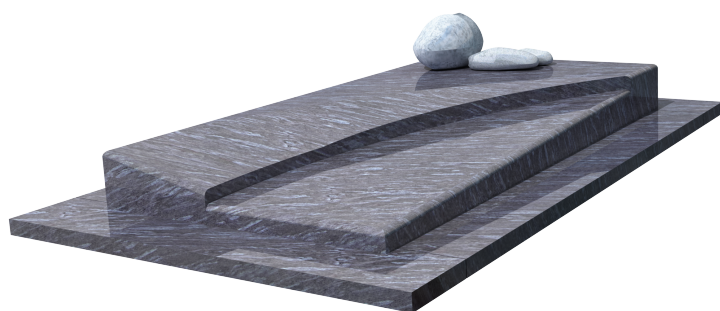

## CSS 24 - SEM 140

**ORIGINE :** Import

**DIMENSIONS :** Tombale : 100 x 200 x 18Å©p

Galet pot : 38 x 22ht x 25

Galet : 28.5 x 16.5 x 9Å©p

Galet : 17 x 13 x 7Å©p

**SEMELLE :** 140 x 240 x 5

PrÃ©sentÃ© en *Orion Blue Mountain et Viscount White*

GRANITS DISPONIBLES	QUANTITÃ©S DE MONUMENTS	QUANTITÃ©S DE SEMELLES
Viscount White & Deep Dark	1	1
Himalaya SRE & Viscount White	1	1

\* Tarifs HT dÃ©part usine, hors placages, gravures et accessoires. Transport en sus.