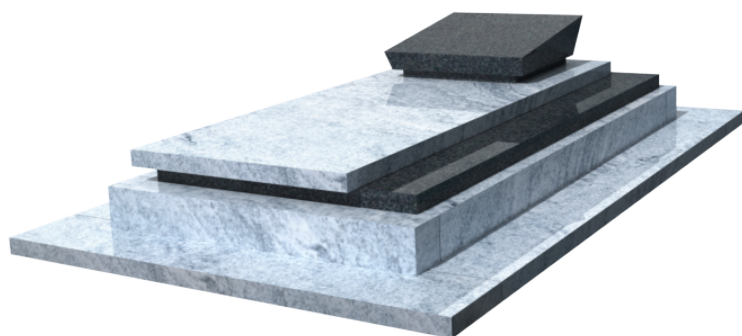

Les Monumentalistes

L'empreinte d'une vie

SGG 213 - SANS SEMELLE

ORIGINE : Import

DIMENSIONS : Soubassement 4 piéces : 100 x 200 x 12ht

Sous-tombale en Regal Black : 85 x 185 x 5p

Tombale : 73 x 185 x 5p

Stèle N°5107 en Regal Black : 55 x 55 x 18p

SEMELLE : Sans semelle

Présenté en *Viscont White et Regal Black*

GRANITS DISPONIBLES

QUANTITÉS DE MONUMENTS

QUANTITÉS DE SEMELLES

Viscont White et Regal Black

1

* Tarifs HT départ usine, hors placages, gravures et accessoires. Transport en sus.

** Semelles indissociables des monuments

Stock susceptible d'être modifié sans préavis.

Les semelles ne sont pas dissociables des monuments.

Photo, coloris et quantité non contractuels