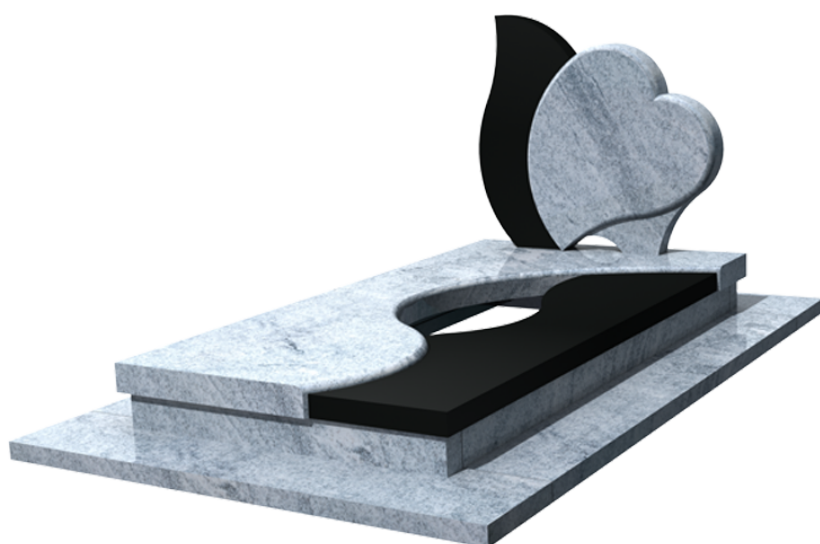

Les Monumentalistes

L'empreinte d'une vie

SGI 072 - SEM 140

ORIGINE : Import

DIMENSIONS : Coffret 4 pièces : 95 x 195 x 10ht x 7Å©p

Tombale de droite en Regal Black : 43 x 173 x 6Å©p

Tombale de gauche : 100 x 200 x 8Å©p

StÅ©le NÅ©500-600D : 68 x 71ht x 10Å©p

StÅ©le NÅ©500-600G en Regal Black : 37 x 82ht x 8Å©p

Motif PY083

SEMELLE : 140 x 240 x 5

PrÅ©sentÅ© en *Viscont White et Regal Black*

GRANITS DISPONIBLES

QUANTITÅ©S DE MONUMENTS