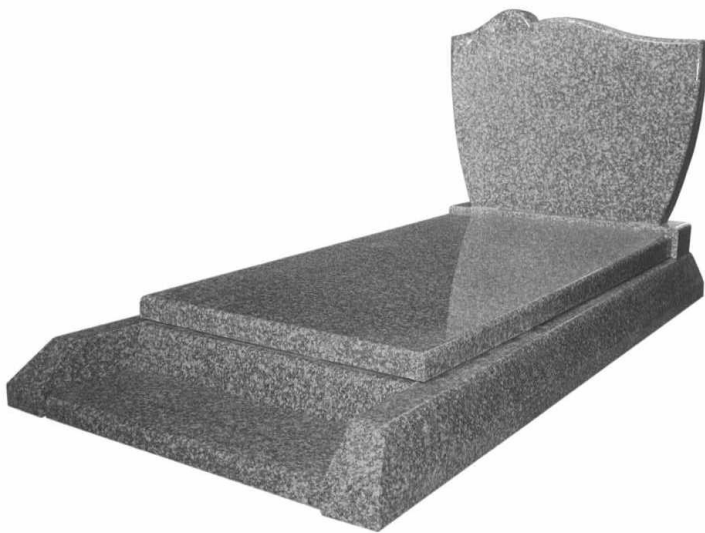

Les Monumentalistes

L'empreinte d'une vie

SGI 018 - SANS SEMELLE

ORIGINE : Import

DIMENSIONS : Soubassement 5 piÃ©ces : 100 x 200 x 15ht

Tombale 3 chants arrondis : 80 x 152 x 7/5Ã©p

Base : 85 x 15 x 10ht

StÃ©le NÂ°5047 : 92/70 x 70ht x 10Ã©p

SEMELLE : Sans semelle

PrÃ©sentÃ© en G664 - Marron de Chine

GRANITS DISPONIBLES

QUANTITÃ©S DE MONUMENTS

QUANTITÃ©S DE SEMELLES

Himalaya SRE

2

* Tarifs HT dÃ©part usine, hors placages, gravures et accessoires. Transport en sus.